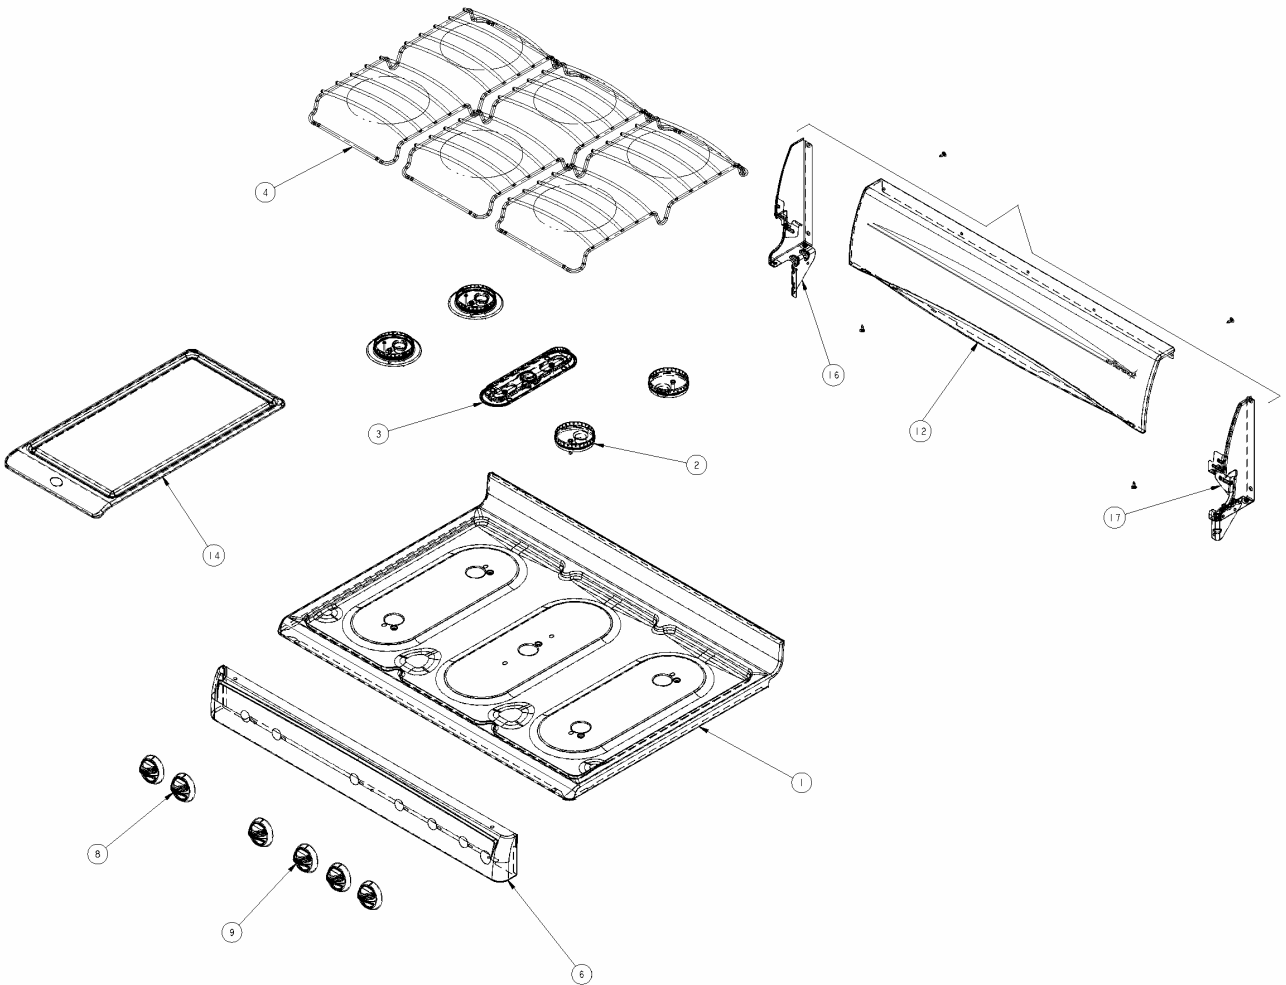

# ESTUFA AL PISO

## Sistema de Combustión

Estufas al Piso

R e f	Marca		Acros	
	Capacidad		30"	
	Color		Blanco/Negro	
Descripción		C a n t	ACE3411KD0	
<b>SISTEMA DE COMBUSTION</b>				
1	Manifold ensamble	1	98010771	
3	Quemador horno ensamble	1	98010097	
4	Tubo doblado para quemador horno	1	98004307	
5	Tubo quemador superior posterior	2	6610244	
6	Tubo quemador superior frontal	2	6610243	
7	Tubo quemador superior central	1	6610245	
8	Válvula seguridad quemador superior	5	98005696	
10	Válvula control horno	1	98010577	
11	Kit conversión Gas LP a Gas Natural	1	98005912	
11	Kit conversión Gas Natural a Gas LP	1	98010670	

## Puerta Horno

Estufas al Piso

Marca		Acros	
Capacidad		30"	
Color		Blanco/Negro	
R e f	Descripción	C a n t	ACE3411KD0
PUERTA HORNO			
1	Bumper	2	98004979
2	Clip glass retainer izquierdo	1	98004952
3	Clip glass retainer derecho	1	98004953
4	Vidrio interior puerta horno	1	98011194
5	Bisagra ensamble	2	98004788
6	Panel interior puerta horno	1	98010182
7	Aislante puerta horno	1	98006753
8	Soporte de fibra de vidrio inferior	1	98012904
9	Soporte de fibra de vidrio superior	1	98004938
10	Nut-push	2	98004650
11	Panel exterior puerta horno	1	98009469
12	Vidrio exterior puerta horno	1	98004084
13	Sujetador izquierdo para vidrio	1	98004629
14	Sujetador derecho para vidrio	1	98004564
15	Tornillo	2	98004218
16	Tornillo	13	98004219
17	Tornillo	4	98004993
18	Tornillo	1	98006726
19	Tornillo	2	98008699
21	Jaladera puerta horno	1	98004939
22	Puerta horno ensamble	1	98009598

## Tapa Asador

**Estufas al Piso**

Marca		Acros	
Capacidad		30"	
Color		Blanco/Negro	
<b>R e f</b>	<b>Descripción</b>	<b>C a n t</b>	<b>ACE3411KD0</b>
<b>TAPA ASADOR</b>			
1	Panel exterior puerta asador	1	98009329
4	Pin	2	6610364
5	Bracket panel	1	98004616
6	Tornillo	2	98006726